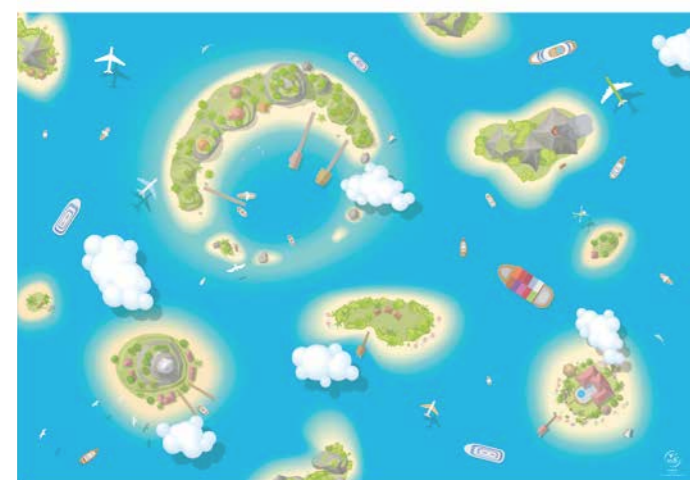

Geschenkpapier

Mit diesem Papier kommen große und kleine Strandkinder in Urlaubsstimmung und Entdeckerlaune! Die Vogelperspektive zeigt Inseln, Meeresbewohner, Schiffs- und Flugverkehr und sogar ganz detailreich Sonnenschirme, Liegen und Pflanzen am Strand.

Das weiße, seidige Feinstpapier kommt als Bogen in 100 % Recycling-Qualität. Mit einer Grammatur von 115 g eignet es sich auch zum Basteln und Dekorieren und macht sich prima als Poster an der Wand!

Maße: 69 cm x 48 cm

Island Life No. 1906142