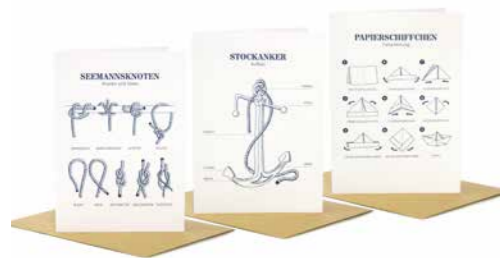

Grüßkarten

Seemannsknoten No. 1403021 (A6) / No. 1405021 (B6)
Stockanker No. 1403022 (A6) / No. 1405022 (B6)
Papierschiffchen No. 1403023 (A6) / No. 1405023 (B6)

Klappkarte aus geripptem Feinstkarton (FSC-zertifiziert) mit einem Umschlag aus Recyclingpapier. In zwei Größen erhältlich und einzeln in Schutzhülle verpackt.

Aufdruck: Seemannsknoten, Stockanker, Falanleitung für ein Papierschiffchen.

Maße: DIN A6 oder DIN B6

DIN A6: VE: 1 / UVP: 3,20 €

DIN B6: VE: 1 / UVP: 3,90 €