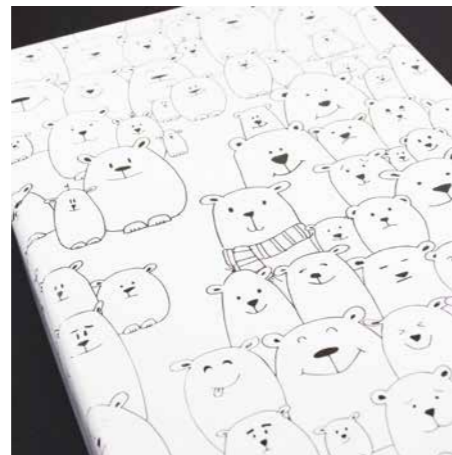

Geschenkpapier

Eisbärenbande No. 1806131
Pinguinparade No. 1806132

Bogen aus weißem, seidigem Feinstpapier in 100 % Recycling-Qualität. Das feste 115 g Papier eignet sich nicht nur zum Verpacken, sondern auch zum Basteln und Dekorieren. Mit handgezeichneten, süßen kleinen Pinguinen und der ganzen Eisbärenbande!

Maße: 69 cm x 48 cm

VE: 1 / **UVP:** 2,50 €

Postkarten

Karte aus reinem, seidigem Recyclingpapier in fester 350 g Qualität zum Einrahmen, Verschenken und Verschicken. Auf der Rückseite ist jeweils ein Adressfeld aufgedruckt und je eine kleine Grafik als Platzhalter für die Briefmarke.

Maße: DIN A6

VE: 10 / **UVP:** 1,50 €