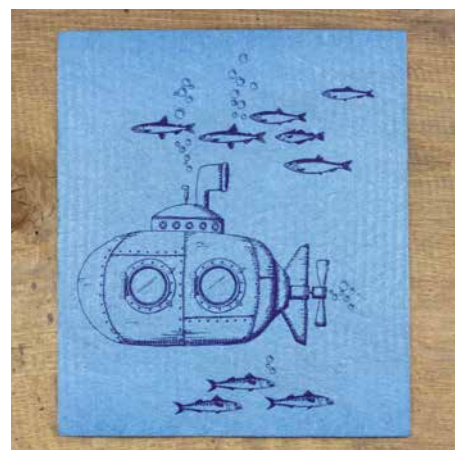

Schwammtücher

Kombüse No. 1939021-1
U-Boot No. 1939021-2
Klar Schiff machen No. 1939021-3
Meeresfische No. 1939021-4

Nachhaltig, praktisch und lokal produziert – diese Schwammtücher machen in der Kombüse einfach gute Laune!
Mit einer geriffelten Seite und einer rauen Seite können Schmutz und Bakterien einfach aufgenommen und leicht wieder ausgewaschen werden.
Sie sind sehr abriebfest, lange haltbar und können sogar mehrfach in Spül- oder Waschmaschine bei bis zu 95 °C gewaschen werden. Die hohen Temperaturen sind für die im Siebdruck bedruckten Motive kein Problem.
Die Tücher bestehen aus 70 % Holz-Cellulose und 30 % Baumwolle, daher können sie sogar kompostiert werden. 100 % Made in Germany!

Material: 70 % Holz- Cellulose und 30 % Baumwolle
Maße: ca. 20 cm x 17,5 cm
Pflegehinweis: Waschbar in Spül- oder Waschmaschine bei bis zu 95 °C

VE: 1 / **UVP:** 3,60 €

Tischsets

Moin No. 1937021-1
Butter bei die Fische No. 1937021-2
Seepferdchen No. 1937021-3
Mohltied No. 1937021-4
Nordisch by Heart No. 1937021-5
Ankerplatz No. 1937021-6

Die Tischsets bestehen aus dem gleichen Recycling-Stoff wie unsere beliebten Beutel und Kissenhüllen.
Der angenehme Grau-Ton bietet einen tollen Kontrast zu unseren weißen Schalen, Bretchen und Bechern.
Die Motive passen sich ebenfalls perfekt in die maritime Kollektion ein und werden hochwertig im Siebdruck gedruckt.

Material: recycelte Baumwolle, ggf. können auch geringfügig andere Fasern enthalten sein
Maße: ca. 48 x 34 cm

Pflegehinweis: Handwäsche empfohlen. Maschinenwäsche bei max. 30°C im kurzen Schonwaschgang. Kann etwas einlaufen, daher nach dem Waschen in Form ziehen. Über das Druckmotiv nur von links und auf niedrigster Stufe bügeln.

VE: 1 / **UVP:** 6,90 €