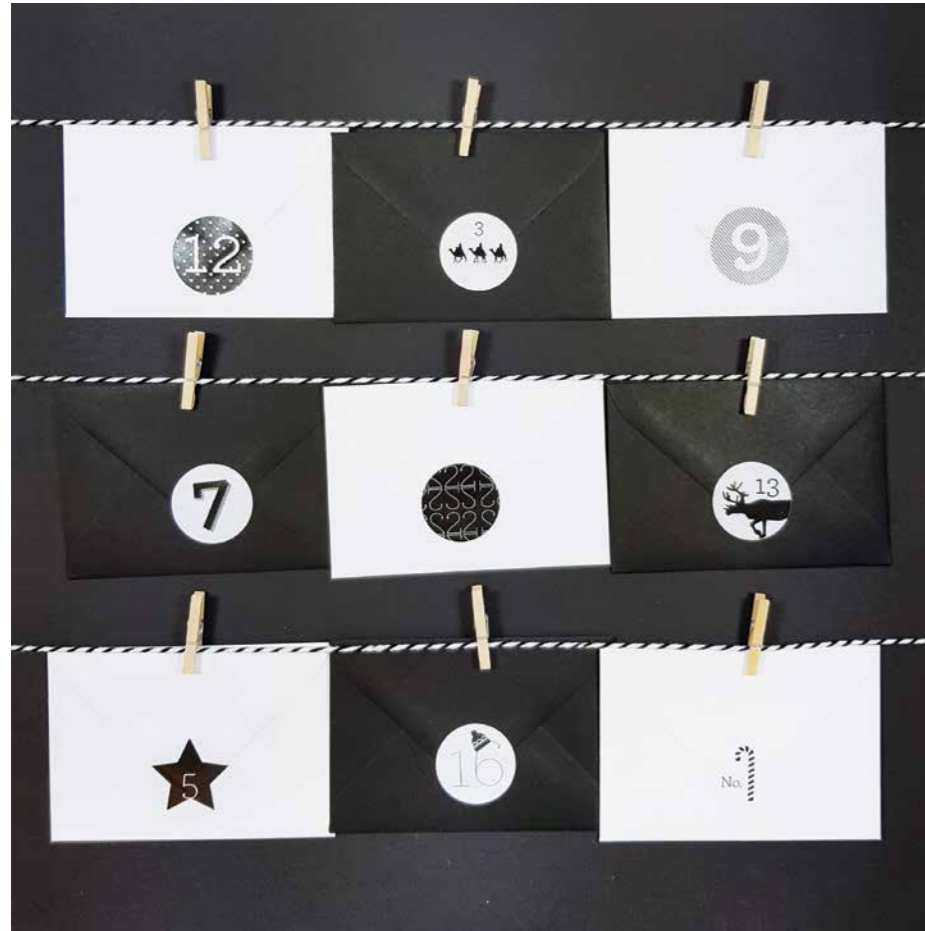

Adventskalender

Eisblau No. 1511072
Pink/Graphit No. 1511073
Schwarz/Weiß No. 1511078

Die Zeit bis Weihnachten auch ohne Schokolade versüßen – das geht mit diesem ganz persönlichen und individualisierbaren Adventskalender!

Er enthält 24 Kärtchen mit inspirierenden Lückentexten, die nach persönlichem Wunsch ergänzt werden können. Dabei hat man zum Beispiel die Möglichkeit Komplimente, Zeit oder Liebe zu vergeben – es müssen nicht unbedingt große Aktionen oder Geschenke sein. Die ausgefüllten Kärtchen werden dann einfach in die beiliegenden Briefumschläge gesteckt und können mit den Zahlen-Stickern beklebt und mit den Holzklammern und der Kordel dekorativ aufgehängt werden.

Das Set gibt es in drei liebevoll aufeinander abgestimmten Farbkombinationen. Einen modernen Kontrast dazu bieten jeweils die Karten und Aufkleber in Schwarz-Weiß mit kleinen weihnachtlichen Symbolen.

VE: 1 / UVP: 19,90 €