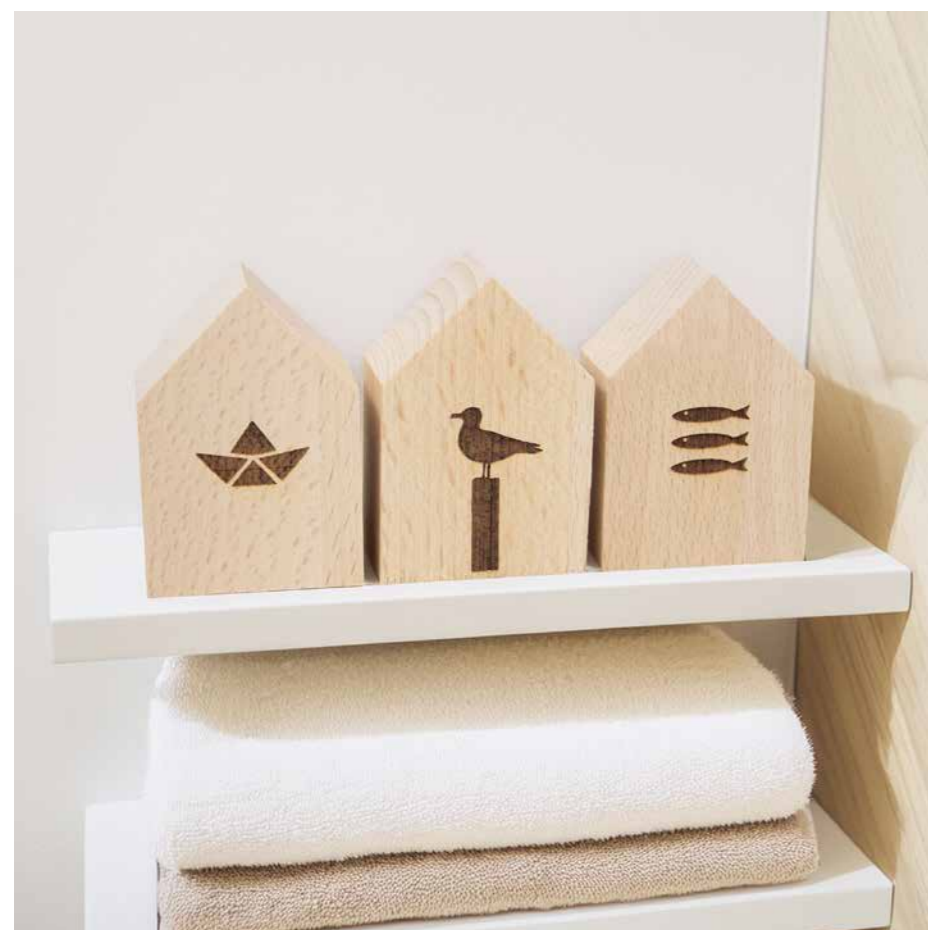

Deko-Holzhäuschen

Groß:
7 x 10 x 2,7 cm

- Moin No. 2446021-1
- Ahoi No. 2446021-2
- Ankerplatz No. 2446021-3
- Hereinspaziert No. 2446021-4
- Strandhaus No. 2446021-5
- Haus am Meer No. 2446021-6

VE: 1 / UVP: 8,90 €

Klein:
4,5 x 6,5 x 2,7 cm

- Moin No. 2447021-1
- Papierschiffchen No. 2447021-2
- Anker No. 2447021-3
- Herz No. 2447021-4
- Möwe No. 2447021-5
- Fische No. 2447021-6

VE: 1 / UVP: 6,90 €