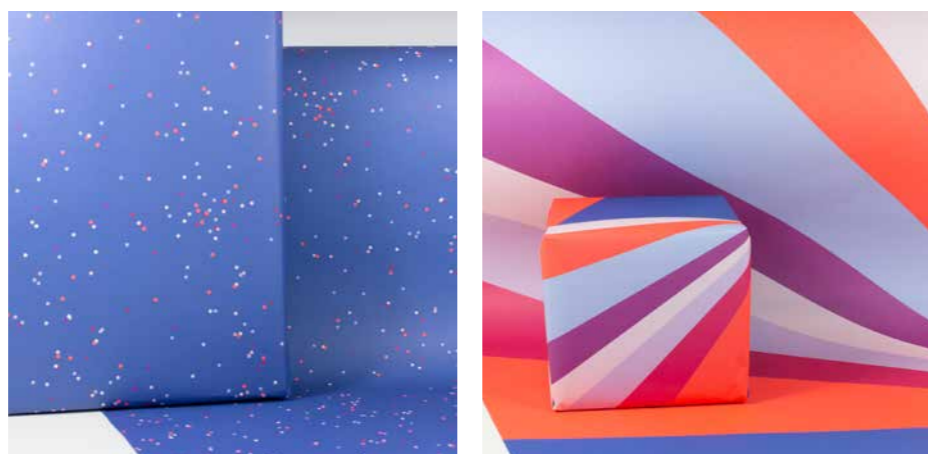

Postkarten

Karte aus reinem Recyclingpapier in fester 350 g Qualität. Zum Verschenken und Verschicken oder auch zum Einrahmen. Auf der Rückseite ist ein Adressfeld aufgedruckt und eine kleine Grafik als Platzhalter für die Briefmarke.

Maße: DIN A6

VE: 10 / **UVP:** 1,50 €