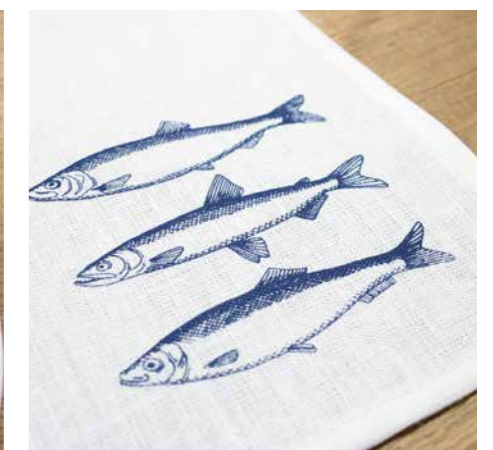

Halbleinen Servietten

Moin No. 2445021-1
Anker No. 2445021-2
Fische No. 2445021-3
Nordisch by Heart No. 2445021-4

Machen Sie mit unseren Stoffservietten jede Mahlzeit zu etwas ganz Besonderem. Die blau-weißen maritimen Motive sind zeitlos elegant und laden zu einem Essen in liebevoller Atmosphäre ein.

Die Motive lassen sich perfekt mit unseren anderen Produkten aus der maritimen Tischkollektion kombinieren und wurden im hochwertigem Siebdruck in Deutschland auf die Servietten gedruckt.

Sie bestehen zu 50% aus Leinen und zu 50% aus Baumwolle und wurden in der EU genäht. Der Stoff ist durch den Baumwollanteil sehr saugfähig, dabei aber fusselfrei und robust wie reines Leinen.

Jede Serviette wird in Deutschland einzeln und von Hand für Sie gefaltet. Wir verzichten bei der Verpackung komplett auf Plastik.

Mit unseren Stoffservietten können Sie also Stil und Nachhaltigkeit perfekt vereinen.

Material: 50% Leinen, 50% Baumwolle
Maße: ca. 40 x 40 cm

Pflegehinweis: Maschinenwaschbar bei 40 Grad. Kann etwas einlaufen, daher nach dem Waschen in Form ziehen.

VE: 1 / **UVP:** 12,90 €