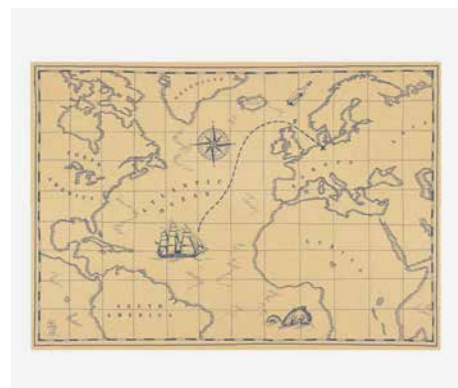

Schatzkarte No. 1406024