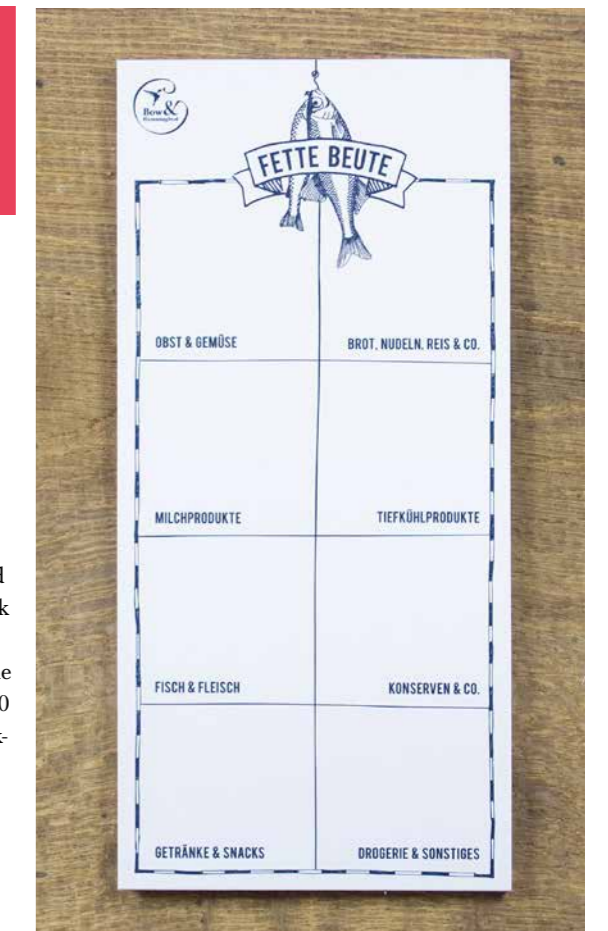

Notizblöcke

Mit Papierbanderole:

- Segelschiff No. 2123021-1-B
- U-Boot No. 2123021-2-B
- Don't forget No. 2123021-3-B
- Moin mit Leuchtturm No. 2123021-4-B
- Flaschenpost No. 2123021-5-B
- To Do No. 2123021-6-B

In Folie:

- Segelschiff No. 2123021-1-F
- U-Boot No. 2123021-2-F
- Don't forget No. 2123021-3-F
- Moin mit Leuchtturm No. 2123021-4-F
- Flaschenpost No. 2123021-5-F
- To Do No. 2123021-6-F

Hier finden Einkaufslisten, Notizen oder nette Botschaften Platz.

Der Block besteht aus 50 Blatt Recyclingpapier, bedruckt mit veganen Bio-Farben auf Pflanzenölbasis und einer stabilen Rückwand aus Recyclingpappe.

Maße: DIN A6

VE: 1 / UVP: 3,60 €

**NEUE
MOTIVE**

Block

Kombüsenplan

- No. 2423021-1-B (mit Papierbanderole)
- No. 2423021-1-F (in Folie)

Dieser Menüplan macht gute Laune und die nervige Frage „Was essen wir heute?“ beantwortet sich fast von alleine.

Mithilfe des Blocks mit maritimen Illustrationen lassen sich alle Gerichte der Woche übersichtlich planen und für das Notieren von nötigen Einkäufen ist auch noch Platz! Das spart Zeit und Geld, denn durch eine Planung vorab, kann man Zutaten gleich für verschiedene Gerichte einplanen und Reste verwerten.

Der liebevoll gestaltete Kombüsenplan ist auch ein super Geschenk für Foodies, Mamas, Papas, Omas und Leute, die schon alles haben: Essen müssen wir schließlich alle ;)

Er lässt sich auch wunderbar mit unseren maritimen Magneten kombinieren. Dann kann der fertige Wochenplan gleich an den Kühlschrank geheftet werden! Der Block besteht aus 50 Blatt bedrucktem Recyclingpapier in fester 100 g Qualität und einer stabilen Rückwand aus recycelter Pappe. Er ist klimaneutral bedruckt mit veganen Bio-Farben auf Pflanzenölbasis.

Maße: DIN A5

VE: 1 / UVP: 5,90 €