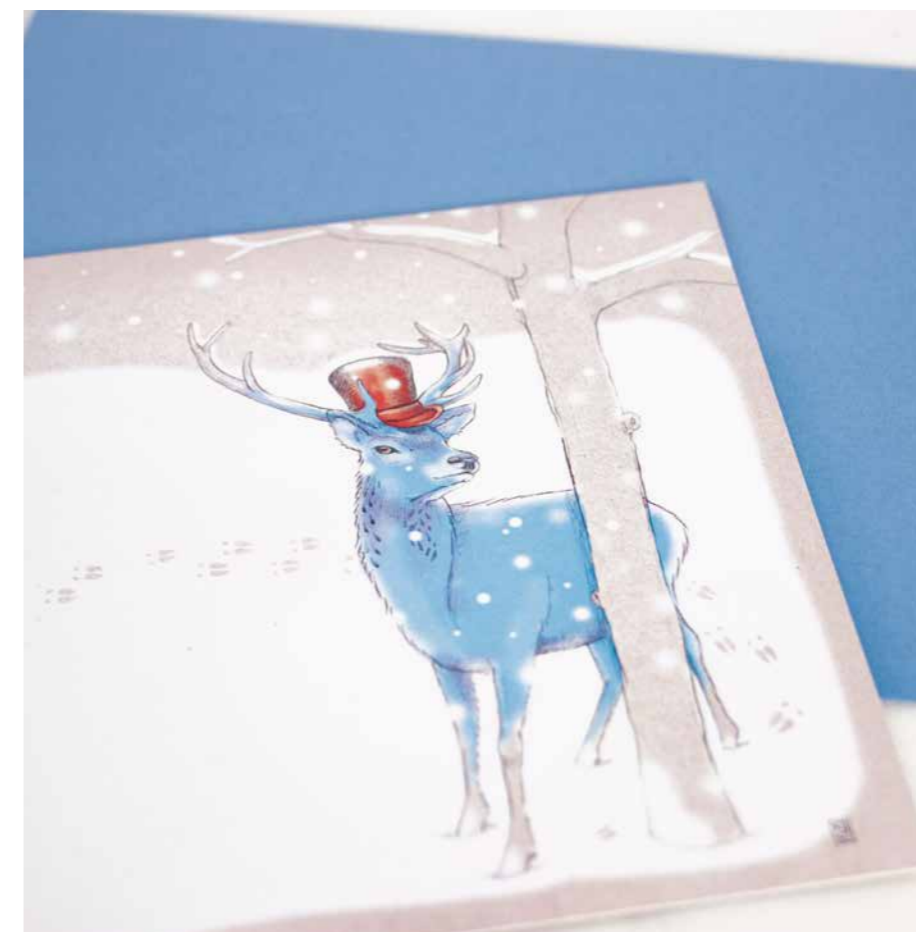

Grußkarten

Vogel im Schnee

No. 1403051-1 (Umschlag in Blau)
No. 1403051-2 (Umschlag in Rot)

Hirsch im Schnee

No. 1403052-1 (Umschlag in Blau)
No. 1403052-2 (Umschlag in Rot)

Fuchs im Schnee

No. 1403053-1 (Umschlag in Blau)
No. 1403053-2 (Umschlag in Rot)

Klappkarten aus weißem Recycling-Karton, innen und außen bedruckt. Wahlweise mit blauem oder mit rotem Umschlag mit Papier aus nachhaltiger Forstwirtschaft, feiner Rippenprägung und Selbstklebung. Einzeln in Schutzhülle verpackt. Mit Zeichnungen der niederländischen Illustratorin Geertje Grom.
Aufdruck: Vogel, Hirsch und Fuchs mit Spuren der Tiere im Schnee. Innen: weiße Schneefläche mit Fußspuren des Tieres.

Maße: DIN A6 mit Umschlag DIN C6

VE: 1 / **UVP:** 3,20 €