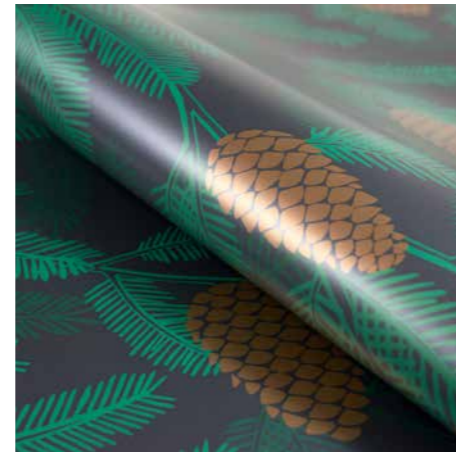

Geschenkpapier
O Tannenbaum No. 1606091

Bogen aus weißem, seidigem Feinstpapier in 100 % Recycling-Qualität. Das feste 115 g Papier eignet sich nicht nur zum Verpacken, sondern auch zum Basteln und Dekorieren. Ein Muster aus Tannenzweigen und Tannenzapfen in Metallicfarben vor einem anthrazitfarbenen Hintergrund verleiht Ihrem Geschenk einen eleganten, weihnachtlichen Charme. Wahlweise gerollt und in Schutzhülle verpackt oder als Bogenware zum Aufhängen.

Maße: 69 cm x 48 cm

VE: 1 / **UVP:** 2,50 €

Aufkleber

Adventskalender Kupfer No. 1608091
Adventskalender Brombeere No. 1608093
Merry & Bright No. 1608092

24 runde Aufkleber mit den Zahlen von 1 bis 24 für einen selbst gestalteten Adventskalender oder 24 dekorative Aufkleber mit kleinen Texten und Symbolen zum Veredeln von Geschenken und Briefen.

Maße: 24 Aufkleber je 3,1 cm Ø auf DIN A5 Bogen (transparent verpackt)

VE: 1 / **UVP:** 3,90 €