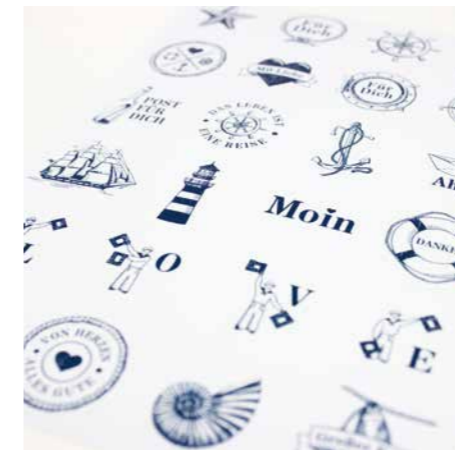

**Maße ca.:** 38 x 25 x 22 cm

**Händlerpreis:** 6,50 € netto/Stk.

Lütte Sticker No. 1508024

Lütte Sticker II No. 1508025

Lütte Sticker III No. 1508026

**Aufkleber**

Lütte Sticker No. 1508024  
Lütte Sticker II No. 1508025  
Lütte Sticker III No. 1508026

Runde Aufkleber mit 24 verschiedenen Motiven in Marineblau auf einem Stickerbogen. In zwei Editionen erhältlich. Liebevoll handgezeichnete Motive sind hier mit kraftvoller Typographie kombiniert.

**Maße:** 24 Aufkleber je 3,1 cm Ø auf DIN A5 Bogen (transparent verpackt)