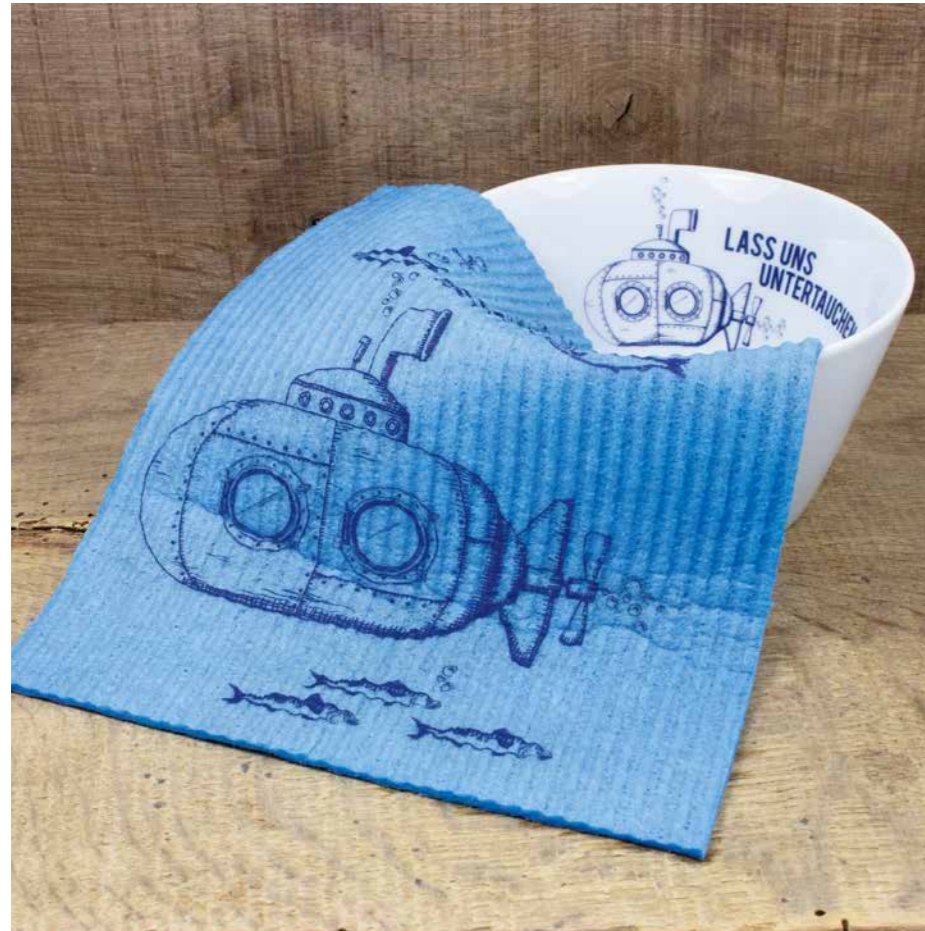

Schwammtücher

Kombüse No. 1939021-1
U-Boot No. 1939021-2
Klar Schiff machen No. 1939021-3
Meeresfische No. 1939021-4

Nachhaltig, praktisch und lokal produziert – diese Schwammtücher machen in der Kombüse einfach gute Laune!
Mit einer geriffelten Seite und einer rauen Seite können Schmutz und Bakterien einfach aufgenommen und leicht wieder ausgewaschen werden.
Sie sind sehr abriebfest, lange haltbar und können sogar mehrfach in Spül- oder Waschmaschine bei bis zu 95 °C gewaschen werden. Die hohen Temperaturen sind für die im Siebdruck bedruckten Motive kein Problem.
Die Tücher bestehen aus 70 % Holz-Cellulose und 30 % Baumwolle, daher können sie sogar kompostiert werden. 100 % Made in Germany!

Material: 70 % Holz- Cellulose und 30 % Baumwolle
Maße: ca. 20 cm x 17,5 cm
Pflegehinweis: Waschbar in Spül- oder Waschmaschine bei bis zu 95 °C

VE: 1 / **UVP:** 3,60 €