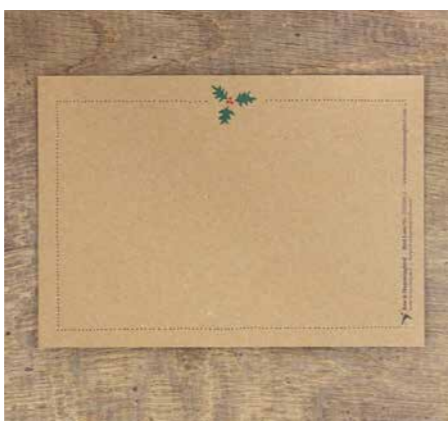

Geschenkpapier
Winter Scenery No. 2306191
Bird Love Story No. 2306192

Entdecken Sie auf unseren Geschenkpapieren eine zauberhafte Winterlandschaft mit vielen Details und eine kleine Vogel-Liebesgeschichte. Das matte Naturpapier in 100 % Recycling-Qualität hat eine Grammatur von 90 g.

Maße: 69 cm x 48 cm

VE: 1 / **UVP:** 2,50 €

Postkarten
(wahlweise mit Briefumschlag)

Fünf verspielte Motive für die schönste Zeit im Jahr, jeweils mit viel Platz auf der Rückseite für eine persönliche Botschaft. Optional können Sie die Karte auch mit passendem Briefumschlag erwerben.

Das Recyclingpapier der Karte ist mit 450 g besonders fest und die natürlich braune Papierfarbe macht einen sehr hochwertigen und edlen Eindruck.

Der selbstklebende Umschlag besteht aus Papier aus nachhaltiger Forstwirtschaft, bei dem die natürliche Regenerationsfähigkeit des Waldes im Vordergrund steht. Er ist zudem mit einer leichten Rippenstruktur geprägt, die dem Kuvert eine besondere Haptik verleiht.

Maße: Karte DIN A6/ Umschlag DIN C6

mit Umschlag: VE: 1 / **UVP:** 2,20 €
ohne Umschlag: VE: 10 / **UVP:** 1,50 €